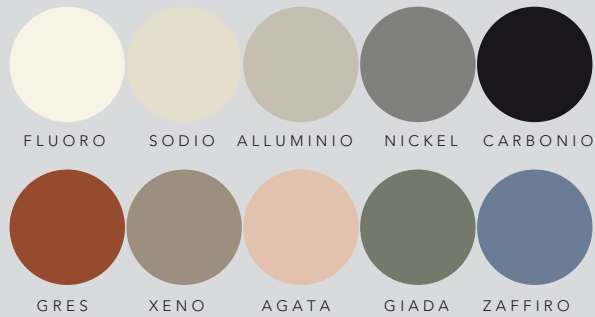

FULL BODY

10x20

new SIZE

butterfly

2,5x5

5x5 esagono