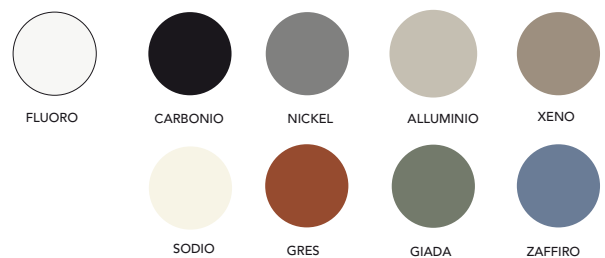

ANTISLIP R10 A+B

	lecco	onno	bindo
PEI	4	4	3
5x5 rete	○	●	●
10x10 - 20x20	○	●	●

CE.SI.

malva	pompelmo	indaco	melanzana	cobalto	avio	galassia	pioggia	polvere	notte	azzurro	marina	baia	salvia	edera	aloe	anice	felce	mela	kiwi	avocado	MATT	
4	3	2	2	2	2	3	3	3	2	4	3	4	3	4	4	3	2	3	3	3	PEI	
●	●	●	●	●	●	●	●	●	●	●	●	●	●	●	●	●	●	●	●	●	●	2,5x2,5 rete
●	●	●	●	●	●	●	●	●	●	●	●	●	●	●	●	●	●	●	●	●	●	5x5 rete
●	●	●	●	●	●	●	●	●	●	●	●	●	●	●	●	●	●	●	●	●	●	3x10 rete
●	●	●	●	●	●	●	●	●	●	●	●	●	●	●	●	●	●	●	●	●	●	5x5 - 5x20
●	●	●	●	●	●	●	●	●	●	●	●	●	●	●	●	●	●	●	●	●	●	6x25
●	●	●	●	●	●	●	●	●	●	●	●	●	●	●	●	●	●	●	●	●	●	10x10 - 20x20
				●			●	●						●	●			●				10x20
				●			●	●						●	●			●				10x30 - 10x60 - 20x60
																						15x15 - 10x20 - 30x30
																						20x20 ottagonale

10x30
10x60
20x60

6x25

MATT

LUCIDI

FULL BODY

FULL BODY

butterfly 2,5x5

5x5 esagono