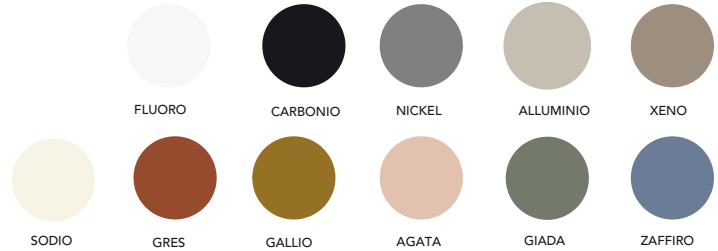

ANTISLIP R10 A+B

	lecco	onno	bindo
PEI	4	4	3
5x5 rete	○	●	●
10x10 - 20x20	○	●	●

CE.SI.

malva	pompelmo	indaco	melanzana	cobalto	avio	galassia	pioggia	polvere	notte	azzurro	marina	baia	salvia	edera	aloe	anice	felce	mela	kiwi	avocado	MATT	
4	3	2	2	2	2	3	3	3	2	4	3	4	3	4	4	3	2	3	3	3	PEI	
●	●	●	●	●	●	●	●	●	●	●	●	●	●	●	●	●	●	●	●	●	●	2,5x2,5 rete
●	●	●	●	●	●	●	●	●	●	●	●	●	●	●	●	●	●	●	●	●	●	5x5 rete
●	●	●	●	●	●	●	●	●	●	●	●	●	●	●	●	●	●	●	●	●	●	3x10 rete
●	●	●	●	●	●	●	●	●	●	●	●	●	●	●	●	●	●	●	●	●	●	5x5 - 5x20
●	●	●	●	●	●	●	●	●	●	●	●	●	●	●	●	●	●	●	●	●	●	6x25
●	●	●	●	●	●	●	●	●	●	●	●	●	●	●	●	●	●	●	●	●	●	10x10 - 20x20
				●			●	●						●	●			●				10x20
				●			●	●						●	●			●				10x30 - 10x60 - 20x60
																						15x15 - 10x20 - 30x30
																						20x20 ottagonale

10x30
10x60
20x60

6x25

MATT

LUCIDI

FULL BODY

FULL BODY

butterfly 2,5x5

5x5 esagono