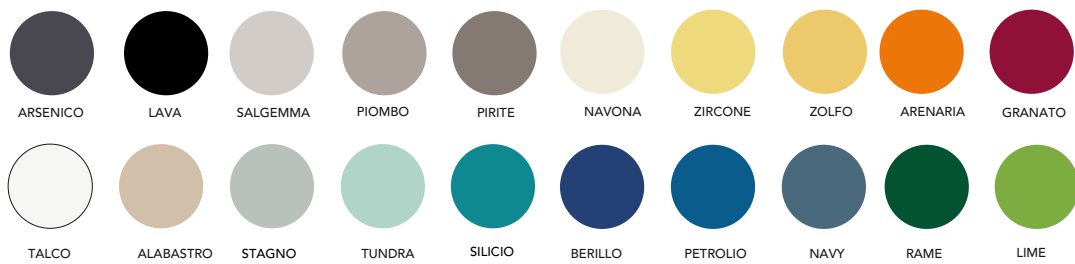

MATT

LUCIDI

MATT

LUCIDI

10x30
10x60
20x60