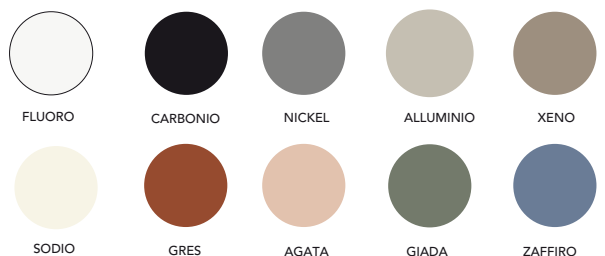

6x25

MATT

LUCIDI

FULL BODY

FULL BODY

butterfly 2,5x5

5x5 esagono

10x20