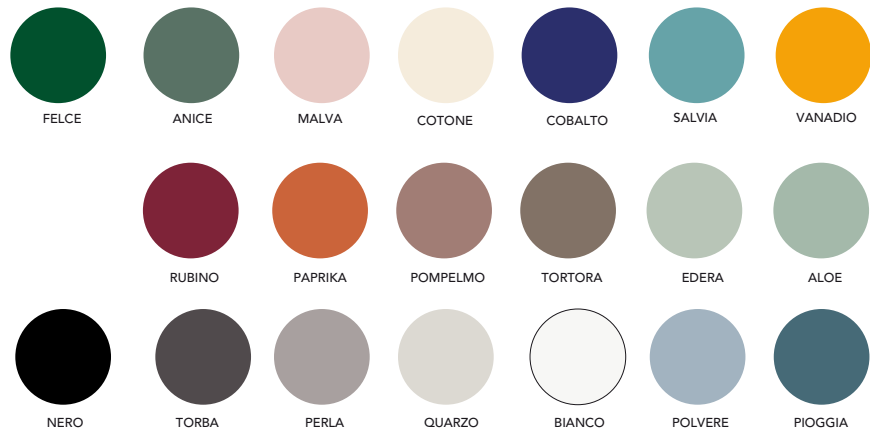

6x25

MATT

LUCIDI

FULL BODY

FULL BODY

butterfly 2,5x5

5x5 esagono

10x20